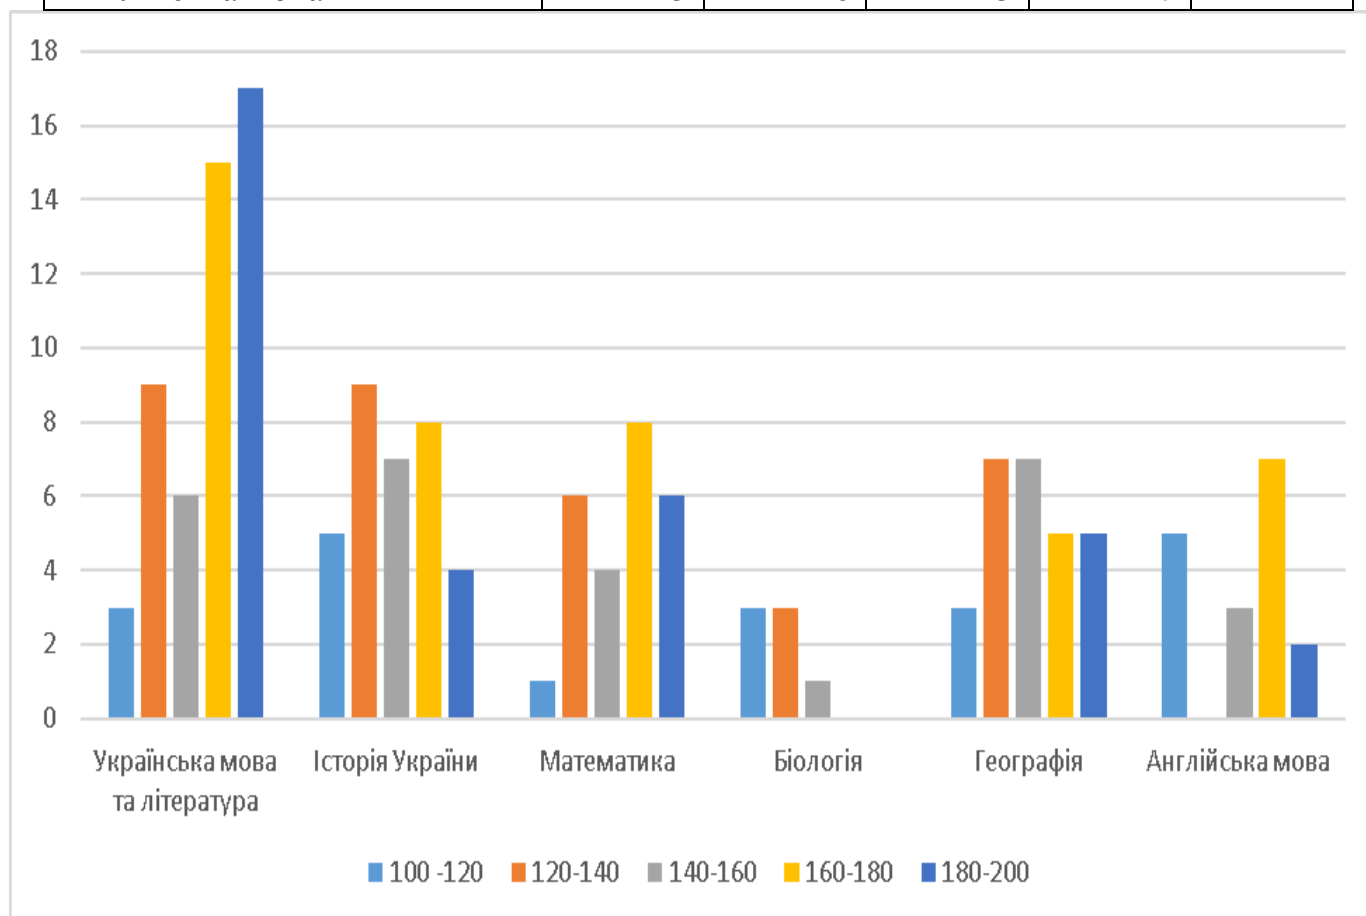

Результати участі школярів у міському етапі олімпіад

Результати участі школярів у міському етапі олімпіади «Юне обдарування»

Результати участі школярів у міській олімпіаді «КРОК» (математика)

Результати участі школярів у міській олімпіаді «КРОК» (українська мова)

**Результати участі школярів у I етапі Всеукраїнського
конкурсу-захисту науково-дослідницьких робіт слухачів МАН**

Результати участі школярів у II етапі Всеукраїнського конкурсу-захисту науково-дослідницьких робіт слухачів МАН

Результати участі школярів у III етапі Всеукраїнського конкурсу-захисту науково-дослідницьких робіт слухачів МАН

Результати ЗНО-2017

Предмет	100 - 120	120-140	140-160	160-180	180-200
Українська мова та література	3	9	6	15	17
Історія України	5	9	7	8	4
Математика	1	6	4	8	6
Біологія	3	3	1	0	0
Географія	3	7	7	5	5
Англійська мова	5	0	3	7	2