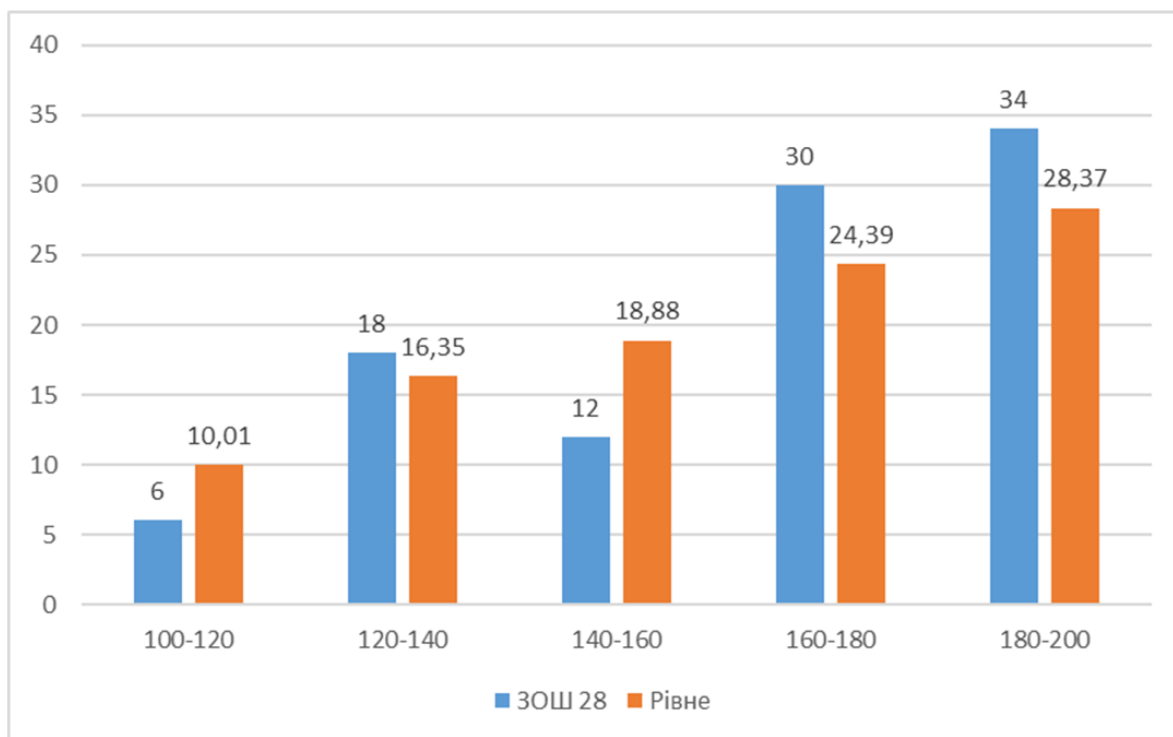

Порівняльна характеристика результатів ЗНО-2017 ЗОШ №28 та шкіл м. Рівного (українська мова та література)

	100-120	120-140	140-160	160-180	180-200
ЗОШ 28	6	18	12	30	34
Рівне	10,01	16,35	18,88	24,39	28,37