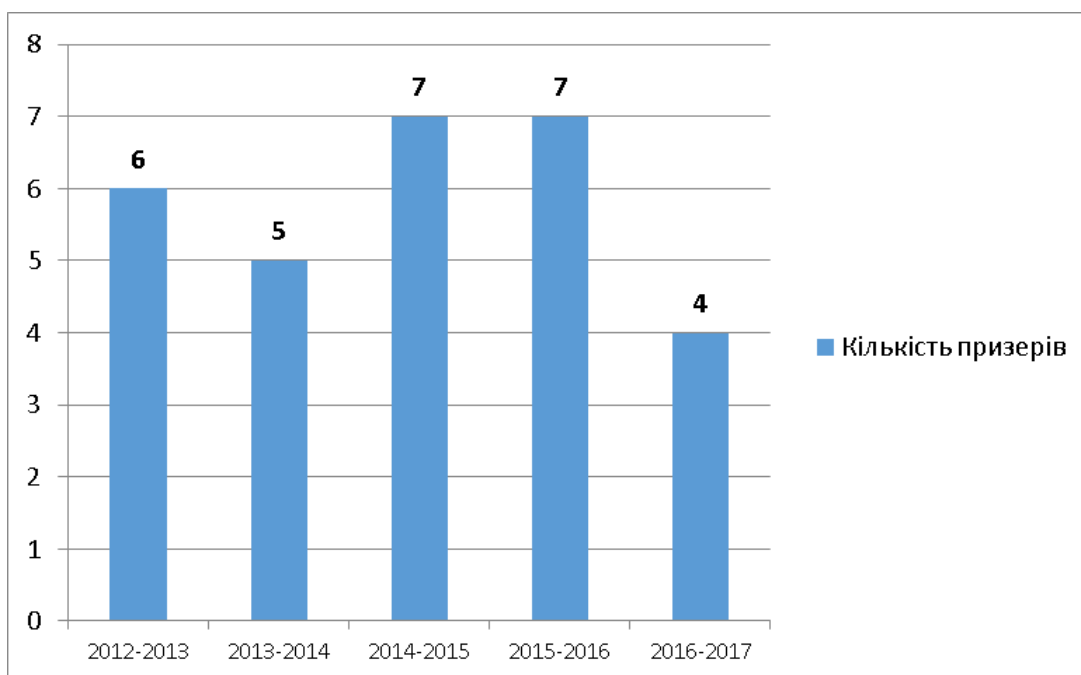

Результати участі школярів у II етапі Всеукраїнського конкурсу-захисту науково-дослідницьких робіт слухачів МАН