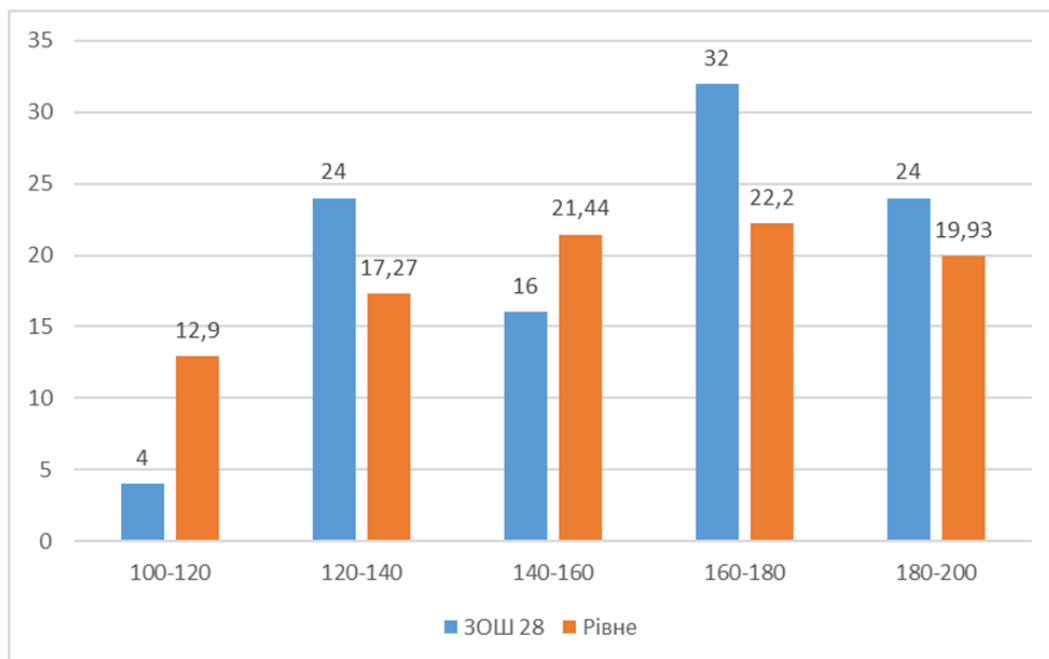

Порівняльна характеристика результатів ЗНО-2017 ЗОШ №28 та шкіл м. Рівного (математика)

	100-120	120-140	140-160	160-180	180-200
ЗОШ 28	4	24	16	32	24
Рівне	12,9	17,27	21,44	22,2	19,93