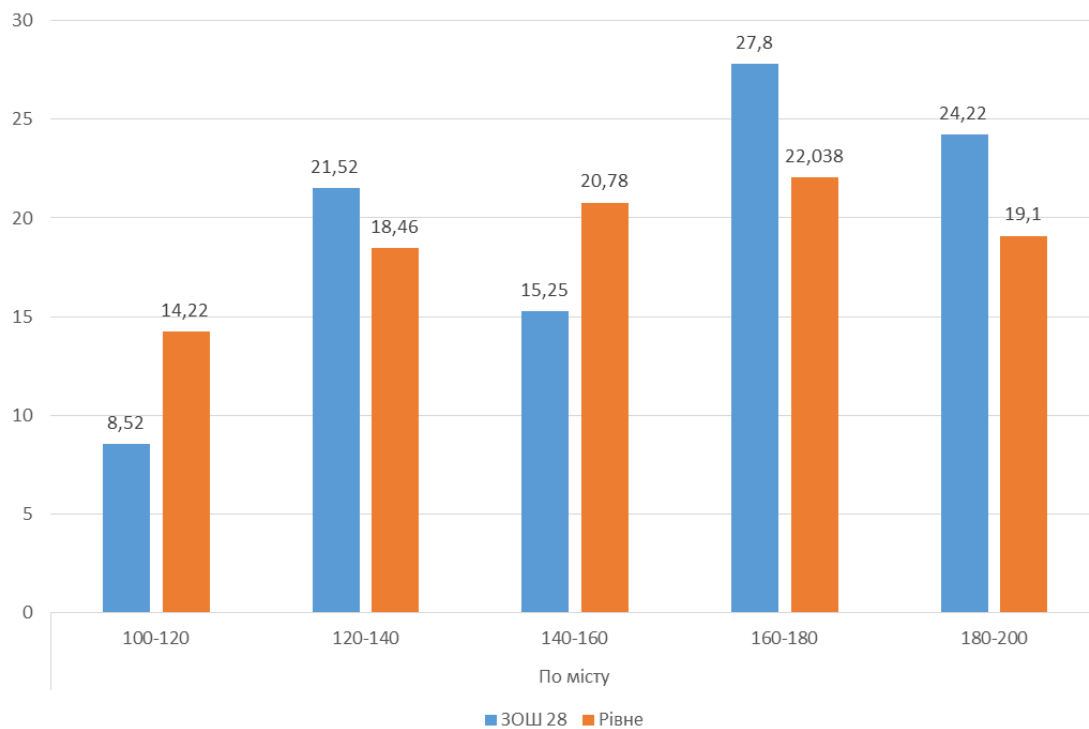

Порівняльна характеристика результатів ЗНО-2017 ЗОШ №28 та шкіл м. Рівного

	100-120	120-140	140-160	160-180	180-200
ЗОШ 28	8,52	21,52	15,25	27,8	24,22
Рівне	14,22	18,46	20,78	22,038	19,1