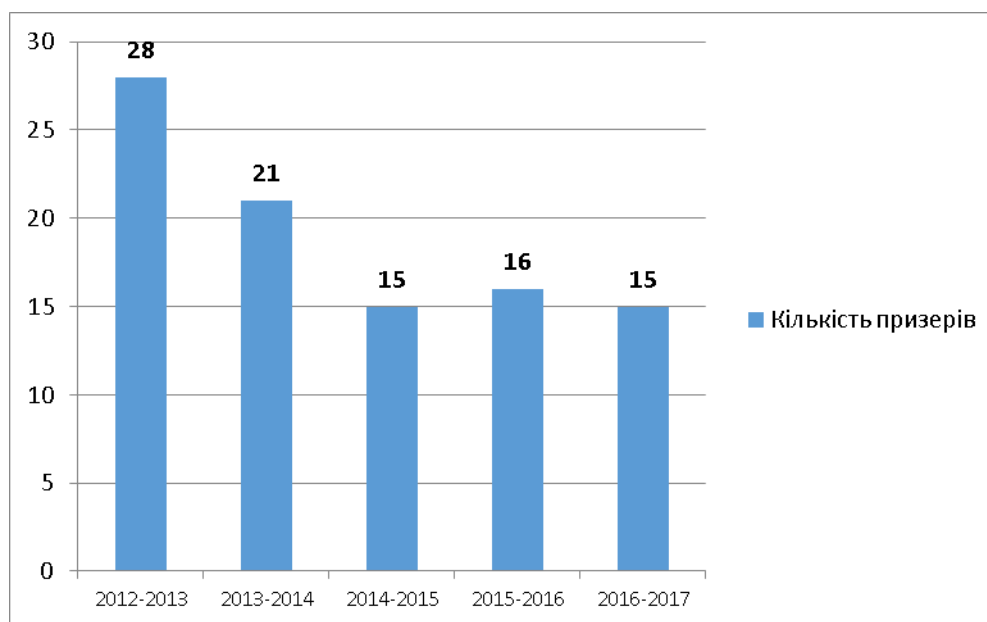

Результати участі школярів у міському етапі олімпіад

Результати участі школярів у міському етапі олімпіади «Юне обдарування»

Результати участі школярів у міській олімпіаді «КРОК» (математика)

Результати участі школярів у міській олімпіаді «КРОК» (українська мова)

**Результати участі школярів у I етапі Всеукраїнського
конкурсу-захисту науково-дослідницьких робіт слухачів МАН**

Результати участі школярів у II етапі Всеукраїнського конкурсу-захисту науково-дослідницьких робіт слухачів МАН