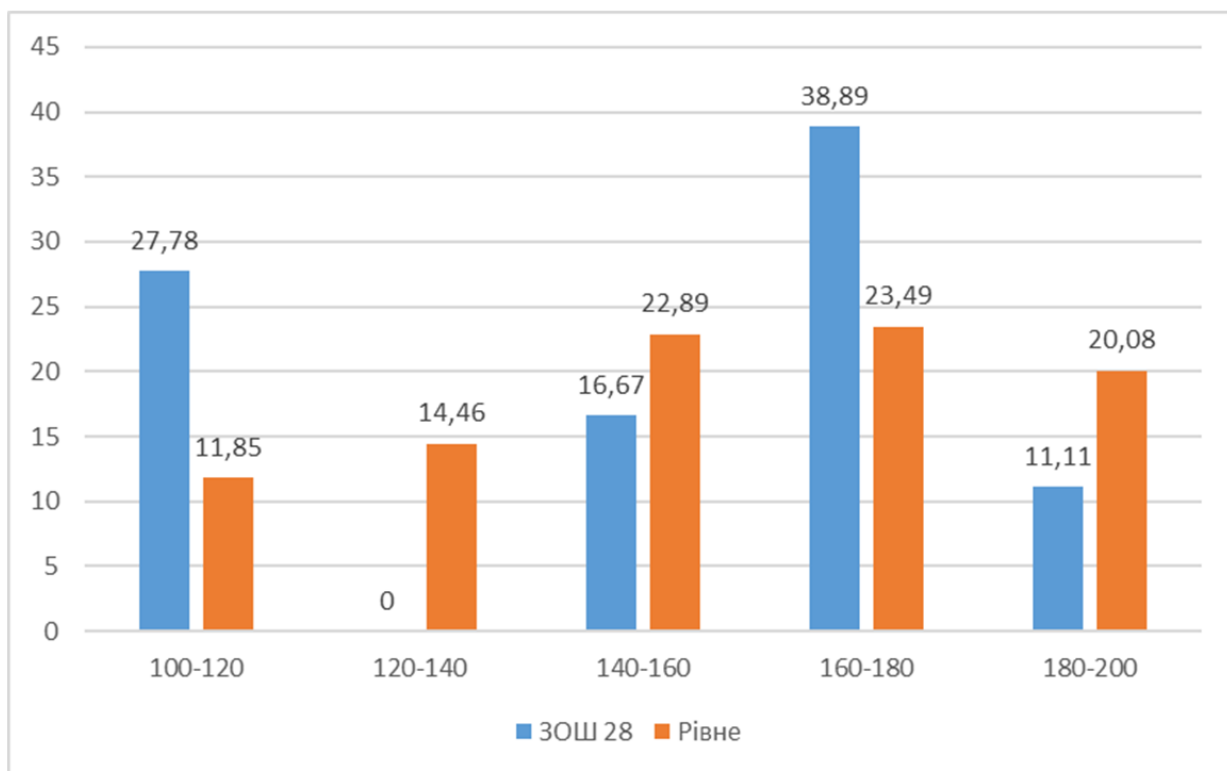

Порівняльна характеристика результатів ЗНО-2017 ЗОШ №28 та шкіл м. Рівного (біологія)

	100-120	120-140	140-160	160-180	180-200
ЗОШ 28	37,5	37,5	12,5	0	0
Рівне	21,01	23,55	15,58	17,31	15,58

Порівняльна характеристика результатів ЗНО-2017 ЗОШ №28 та шкіл м. Рівного (географія)

	100-120	120-140	140-160	160-180	180-200
ЗОШ 28	11,11	25,93	25,93	18,52	18,52
Рівне	14,58	25,58	23,27	20,47	12,52

Порівняльна характеристика результатів ЗНО-2017 ЗОШ №28 та шкіл м. Рівного (Англійська мова)