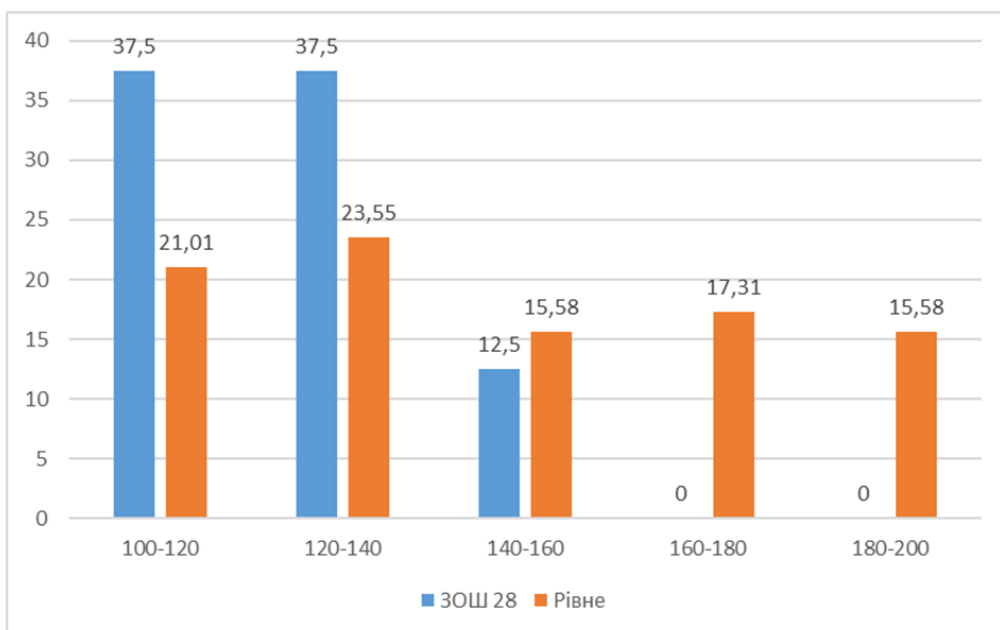

Порівняльна характеристика результатів ЗНО-2017 ЗОШ №28 та шкіл м. Рівного (біологія)

	100-120	120-140	140-160	160-180	180-200
ЗОШ 28	37,5	37,5	12,5	0	0
Рівне	21,01	23,55	15,58	17,31	15,58