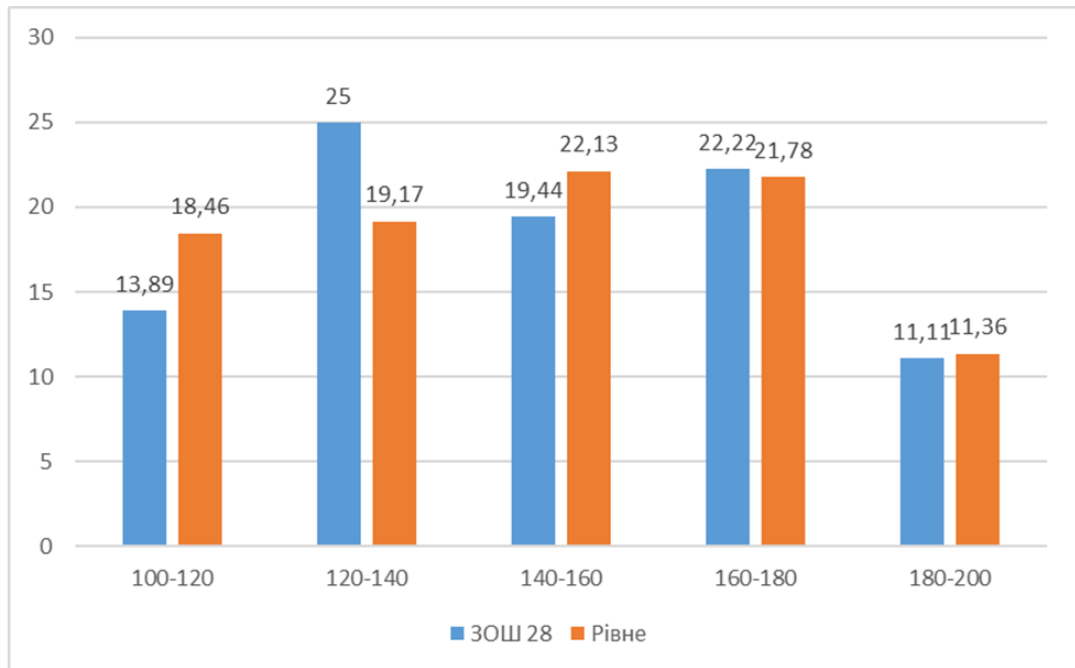

Порівняльна характеристика результатів ЗНО-2017 ЗОШ №28 та шкіл м. Рівного (історія України)

	100-120	120-140	140-160	160-180	180-200
ЗОШ 28	13,89	25	19,44	22,22	11,11
Рівне	18,46	19,17	22,13	21,78	11,36