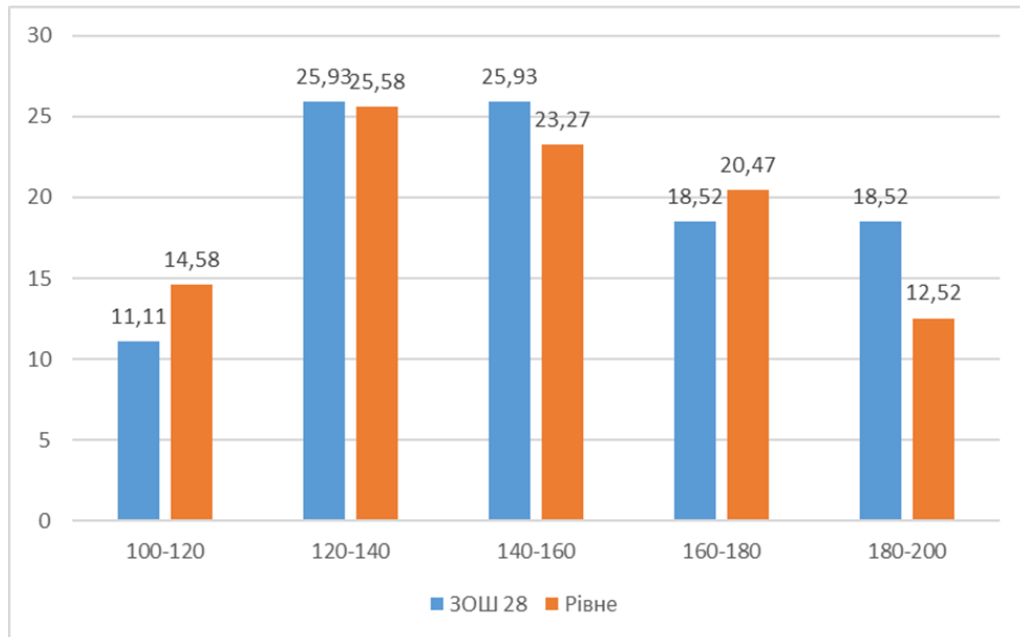

Порівняльна характеристика результатів ЗНО-2017 ЗОШ №28 та шкіл м. Рівного (історія України)

	100-120	120-140	140-160	160-180	180-200
ЗОШ 28	13,89	25	19,44	22,22	11,11
Рівне	18,46	19,17	22,13	21,78	11,36

Порівняльна характеристика результатів ЗНО-2017 ЗОШ №28 та шкіл м. Рівного (біологія)

	100-120	120-140	140-160	160-180	180-200
ЗОШ 28	37,5	37,5	12,5	0	0
Рівне	21,01	23,55	15,58	17,31	15,58

Порівняльна характеристика результатів ЗНО-2017 ЗОШ №28 та шкіл м. Рівного (географія)